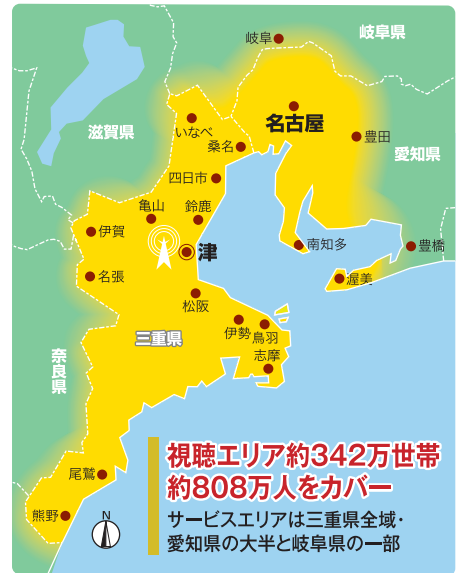

名前:三重テレビ「県政だよりみえ」
アカウント:MtvKenseidayori

※番組に対するご意見、放送テーマについての質問などを募集

お楽しみイベント

でんじろう先生の ドキドキサイエンスショー 2026

松阪公演

- 日程:8月16日(日)
- 会場:クラギ文化ホール(松阪市民文化会館)
- チケット販売:

【先行】6月30日(火)23:59まで
【一般】7月11日(土)10:00より発売

あっと驚く実験の数々!科学っておもしろい!

詳しくはこちら▶

神奈月&ミラクルひかる 爆笑ものまねLIVE in 三重

- 日程:8月22日(土)
- 会場:クラギ文化ホール(松阪市民文化会館)
- チケット販売:
【一般】6月30日(火)10:00より発売

詳しくはこちら▶

お申込み多数の場合は抽選となります。

避難指示で必ず避難

防災情報 データ放送

「三重テレビデータ放送」を見るには...

- ① リモコンの「7」を押し、
- ② 7 ボタンを押します。
- ③ 矢印でメニューを選んで「決定」ボタンを押すだけ!

第1チャンネルで
終日放送

防災情報データ放送

各市町で発令される避難情報・避難所情報をデータ情報で表示。災害時に役立つ防災情報をお届けします。防災情報のページは、データ放送TOP画面の(黄) ボタンを押すと表示されます。

本社

津市浜見町693-1 〒514-0063
TEL 0570-030-777 FAX 059-227-7062