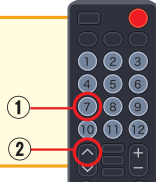

翌週(月)~(金)8:00~/16:45~ エムツー(072)、
翌週(火)10:15~(071)にて再放送。レポーターは奥村
莉子アナウンサー。毎回、各テーマの現地取材や三重県か
らのお知らせをお届け!翌週にYouTubeでも配信スタート!

4/19・5/17(日) 18:45~19:00

三重テレビ放送 検索

番組公式X(旧Twitter) 名前:三重テレビ「県政だよりみえ」
アカウント:MtvKenseidayori ※番組に対するご意見、
放送テーマについての質問などを募集

072 [第2チャンネル] エムツーを見るには...

- ①リモコンの「7」を押し、
 - ②選局ボタンの「八(うえ)または「+」(プラス)」を押しだけ!
- 「八」/東芝、シャープ、日立、パナソニックなど。「+」/ソニーなど。
機種(東芝など)によっては、「7」を続けて2回押ししてもOK。

AVEX CUP 2026 三重県小・中学生 テニス選手権大会

●放送日/5月3日(日) 20:00~21:25 ●種目/男女シングル