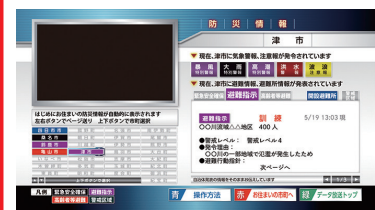

防災情報データ放送

各市町で発令される避難情報・避難所情報を
データ情報で表示。災害時に役立つ防災情報
をお届けします。防災情報のページは、データ放送
TOP画面の「黄」ボタンを押すと表示されます。