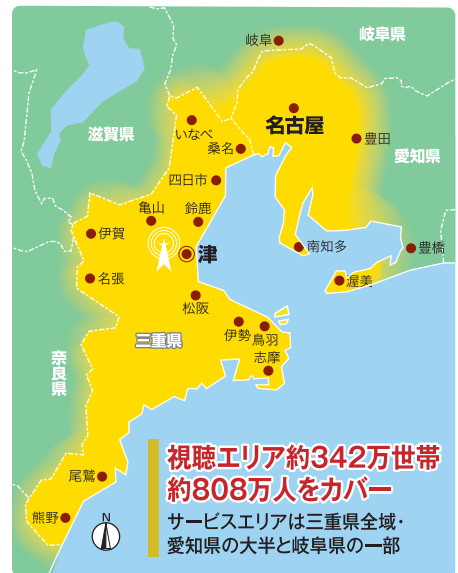

072 [第2チャンネル] エムツーを見るには...

- ①リモコンの「7」を押し、
 - ②選局ボタンの「八(うえ)または「+」(プラス)」を押しだけ!
- 「八」/東芝、シャープ、日立、パナソニックなど。「+」/ソニーなど。
機種(東芝など)によっては、「7」を続けて2回押ししてもOK。

AVEX CUP 2026 三重県小・中学生 テニス選手権大会

●放送日/5月3日(日) 20:00~21:25 ●種目/男女シングル

お楽しみイベント

WORLD DREAM ワールド・ドリームサーカス CIRCUS

大垣公演

日程
4月18日(土)~
7月21日(火)

会場
イオンモール大垣
北側駐車場
大テント特設会場

世界基準
ライブ・エンターテインメント

公式HPは
こちら

避難指示で必ず避難

防災情報 データ放送

「三重テレビデータ放送」を見るには...

- ①リモコンの「7」を押し、
 - ②選局ボタンを押します。
 - ③矢印でメニューを選んで「決定」ボタンを押すだけ!
- 第1チャンネルで
終日放送

防災情報データ放送

各市町で発令される避難情報・避難所情報を
データ情報で表示。災害時に役立つ防災情報
をお届けします。防災情報のページは、データ放送
TOP画面の「黄」ボタンを押すと表示されます。